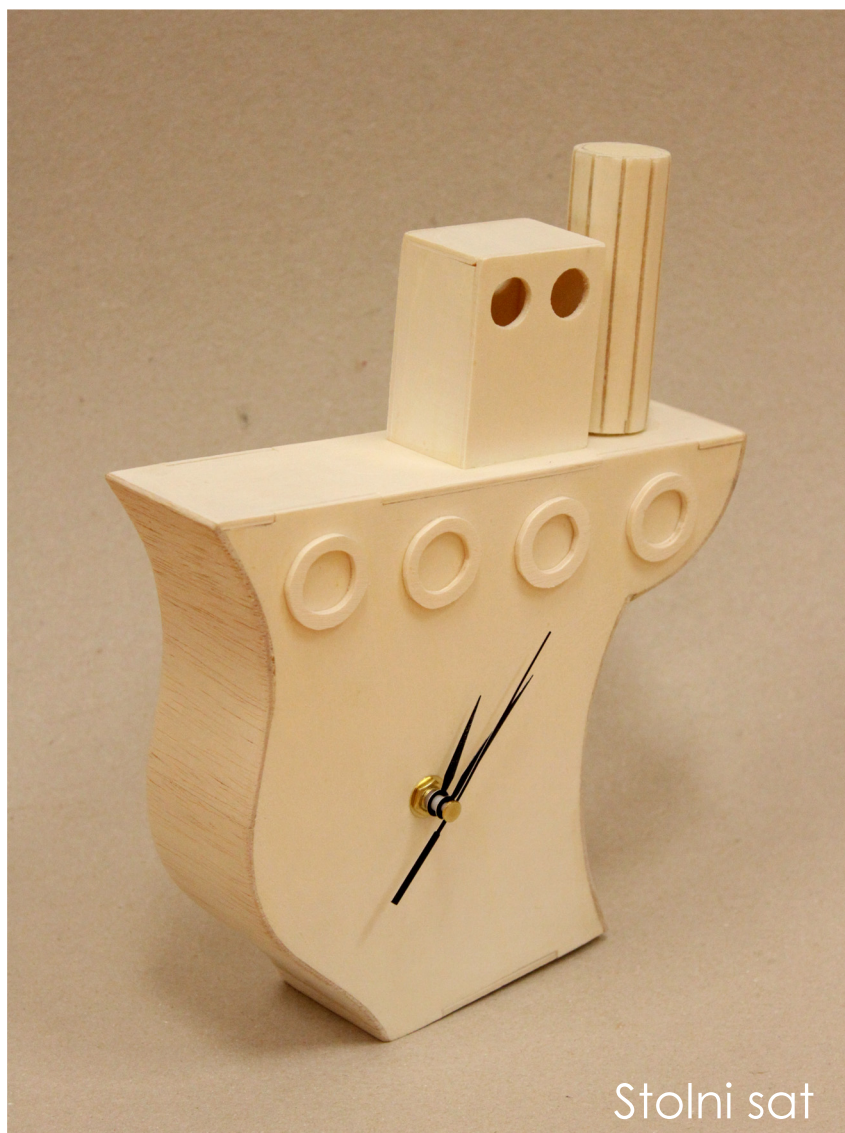

Zadatak za državnu razinu natjecanja
Modelarska liga 2013./2014.

HRVATSKA
ZAJEDNICA
TEHNIČKE
KULTURE

Nacionalni centar tehničke kulture, 31. svibnja 2014.

Prednja strana sata

Podloga satnog mehanizma

Stražnja strana sata

Ukrasi

Poklopac i
dno dimnjaka

Središnji dio poklopca

Oplata dimnjaka

Vanjski dio poklopca

Unutarnji dio poklopca

Paluba

Dno

Kapetanova kućica